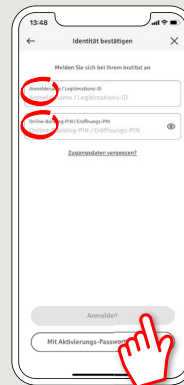

# pushTAN: configuración inicial

[www.sparkasse-nuernberg.de](http://www.sparkasse-nuernberg.de)

No inicie el proceso de registro descrito a continuación hasta haber recibido la carta de registro y los datos de acceso para la banca en línea (PIN de apertura y nombre de usuario). Si ha cambiado su procedimiento habitual por pushTAN, conservará los datos de acceso habituales. En caso contrario, recibirá por correo postal una carta PIN por separado con sus nuevos datos de acceso.

**1** Descargue la aplicación S-pushTAN en su smartphone.

**2** Inicie la aplicación y pulse en «Configurar ahora» → «Recibir datos de registro» → «Siguiente» → «Siguiente» para permitir el envío de notificaciones push.

**3** En el siguiente paso, asigne una contraseña para la aplicación y confírmela introduciéndola de nuevo.

A continuación, especifique si también quiere abrir la aplicación utilizando Touch ID o Face ID como alternativa.

**4** Ahora dé permiso a la aplicación para que acceda a la cámara y escanee el código QR de la carta de registro.

**5** En el siguiente paso, introduzca los datos de acceso para la banca en línea.

**6** Si ha recibido los datos de acceso iniciales para la banca en línea por nuestra parte, ahora debe cambiar el PIN proporcionado. A continuación, confirme el PIN introduciéndolo de nuevo.