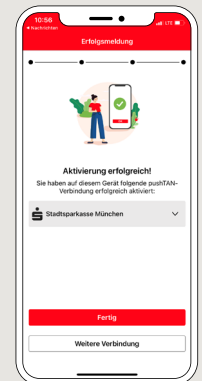

**1** Descargue la aplicación S-pushTAN en su smartphone.

**2** Inicie la aplicación y pulse en «Configurar ahora» → «Recibir datos de registro» → «Siguiente» → «Siguiente» para permitir el envío de notificaciones push.

**3** En el siguiente paso, asigne una contraseña para la aplicación y confírmela introduciéndola de nuevo.

A continuación, especifique si también quiere abrir la aplicación utilizando Touch ID o Face ID como alternativa.

**4** Ahora dé permiso a la aplicación para que acceda a la cámara y escanee el código QR de la carta de registro.

**5** En el siguiente paso, introduzca los datos de acceso para la banca en línea.

**6** Si ha recibido los datos de acceso iniciales para la banca en línea por nuestra parte, ahora debe cambiar el PIN proporcionado. A continuación, confirme el PIN introduciéndolo de nuevo.

**¡Recuerde bien el código PIN! También lo necesitará para iniciar sesión a través de la aplicación «Sparkasse» y [www.sparkasse-nuernberg.de](http://www.sparkasse-nuernberg.de)**

**7** ¡La conexión pushTAN se ha establecido correctamente!