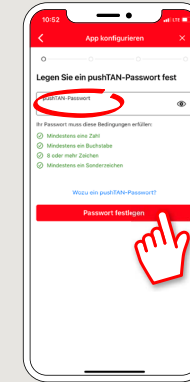

# pushTAN: configuración inicial

[www.sparkasse-nuernberg.de](http://www.sparkasse-nuernberg.de)

No inicie el proceso de registro descrito a continuación hasta haber recibido la carta de registro y los datos de acceso para la banca en línea (PIN de apertura y nombre de usuario). Si ha cambiado su procedimiento habitual por pushTAN, conservará los datos de acceso habituales. En caso contrario, recibirá por correo postal una carta PIN por separado con sus nuevos datos de acceso.

**1** Descargue la aplicación S-pushTAN en su smartphone.

**2** Inicie la aplicación y pulse en «Configurar ahora» → «Recibir datos de registro» → «Siguiente» → «Siguiente» para permitir el envío de notificaciones push.

**3** En el siguiente paso, asigne una contraseña para la aplicación y confírmela introduciéndola de nuevo.

A continuación, especifique si también quiere abrir la aplicación utilizando Touch ID o Face ID como alternativa.

**4** Ahora dé permiso a la aplicación para que acceda a la cámara y escanee el código QR de la carta de registro.

**5** En el siguiente paso, introduzca los datos de acceso para la banca en línea.

**6** Si ha recibido los datos de acceso iniciales para la banca en línea por nuestra parte, ahora debe cambiar el PIN proporcionado. A continuación, confirme el PIN introduciéndolo de nuevo.