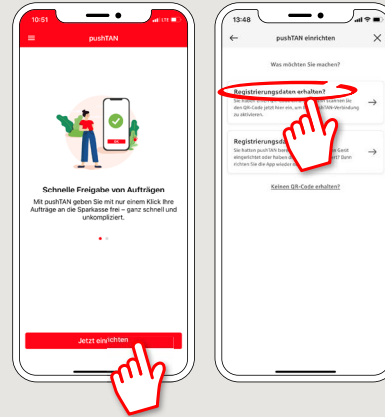

# pushTAN: configuración inicial

[www.sparkasse-nuernberg.de](http://www.sparkasse-nuernberg.de)

No inicie el proceso de registro descrito a continuación hasta haber recibido la carta de registro y los datos de acceso para la banca en línea (PIN de apertura y nombre de usuario). Si ha cambiado su procedimiento habitual por pushTAN, conservará los datos de acceso habituales. En caso contrario, recibirá por correo postal una carta PIN por separado con sus nuevos datos de acceso.

**1** Descargue la aplicación S-pushTAN en su smartphone.

**2** Inicie la aplicación y pulse en «Configurar ahora» → «Recibir datos de registro» → «Siguiente» → «Siguiente» para permitir el envío de notificaciones push.

**3** En el siguiente paso, asigne una contraseña para la aplicación y confírmela introduciéndola de nuevo.

A continuación, especifique si también quiere abrir la aplicación utilizando Touch ID o Face ID como alternativa.