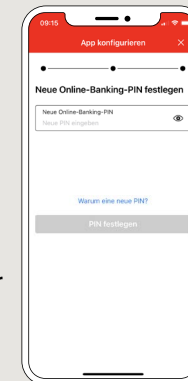

# pushTAN: configuración inicial

[www.sparkasse-nuernberg.de](http://www.sparkasse-nuernberg.de)

No inicie el proceso de registro descrito a continuación hasta haber recibido la carta de registro y los datos de acceso para la banca en línea (PIN de apertura y nombre de usuario). Si ha cambiado su procedimiento habitual por pushTAN, conservará los datos de acceso habituales. En caso contrario, recibirá por correo postal una carta PIN por separado con sus nuevos datos de acceso.

**1** Descargue la aplicación S-pushTAN en su smartphone.

**2** Inicie la aplicación y pulse en «Configurar ahora» → «Recibir datos de registro» → «Siguiente» → «Siguiente» para permitir el envío de notificaciones push.

**3** En el siguiente paso, asigne una contraseña para la aplicación y confírmela introduciéndola de nuevo.

A continuación, especifique si también quiere abrir la aplicación utilizando Touch ID o Face ID como alternativa.

**4** Ahora dé permiso a la aplicación para que acceda a la cámara y escanee el código QR de la carta de registro.

**5** En el siguiente paso, introduzca los datos de acceso para la banca en línea.

**6** Si ha recibido los datos de acceso iniciales para la banca en línea por nuestra parte, ahora debe cambiar el PIN proporcionado. A continuación, confirme el PIN introduciéndolo de nuevo.