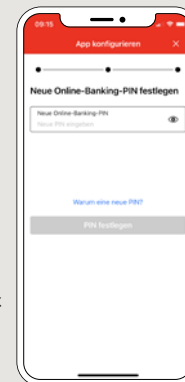

6 Αν έχετε λάβει από εμάς τα αρχικά στοιχεία πρόσβασης για το Online Banking, τότε πρέπει σε αυτό το σημείο να αλλάξετε το **PIN** που σας έχει αποσταλεί. Στη συνέχεια, επιβεβαιώστε το **PIN** καταχωρίζοντας το ξανά.

Φροντίστε να θυμάστε αυτό το PIN! Θα το χρειαστείτε για να συνδεθείτε στην εφαρμογή „Sparkasse“ και στη διεύθυνση www.sparkasse-nuernberg.de