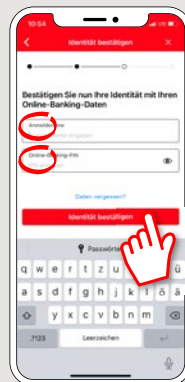

# pushTAN: Πρώτη ρύθμιση

[www.sparkasse-nuernberg.de](http://www.sparkasse-nuernberg.de)

Ξεκινήστε τη διαδικασία εγγραφής που περιγράφεται παρακάτω, μόνο αν έχετε λάβει την **επιστολή εγγραφής** και τα προσωπικά σας **στοιχεία πρόσβασης** για το Online Banking (PIN για Online Banking και όνομα σύνδεσης). Αν έχετε ήδη αλλάξει στη μέθοδο pushTAN, τότε τα προσωπικά σας στοιχεία σύνδεσης παραμένουν τα ίδια. Σε διαφορετική περίπτωση θα λάβετε ταχυδρομικώς μια επιστολή PIN, η οποία περιλαμβάνει τα νέα προσωπικά σας στοιχεία πρόσβασης.

**1** Φορτώστε την εφαρμογή **S-pushTAN** στο smartphone σας.

**2** Εκκινήστε την εφαρμογή και πατήστε **«Jetzt einrichten»** → **«Registrierungsbrief erhalten»** → **«Weiter»** → **«Weiter»** για να επιτρέψετε την αποστολή ειδοποιήσεων push.

**3** Στο επόμενο βήμα πρέπει να ορίσετε έναν κωδικό πρόσβασης για την εφαρμογή και πρέπει να τον επιβεβαιώσετε καταχωρώντας τον ξανά.

Στη συνέχεια επιλέξτε αν θέλετε να ανοίξετε την εφαρμογή επίσης μέσω **TouchID** ή **FaceID**.

**4** Τώρα πρέπει να επιτρέψετε στην εφαρμογή την πρόσβαση στην πρόσοψη της κάμερας, για να σαρώσετε τον κωδικό **QR** της επιστολής εγγραφής.

**5** Στο επόμενο βήμα πρέπει να καταχωρήσετε τα προσωπικά σας στοιχεία πρόσβασης για το Online Banking.