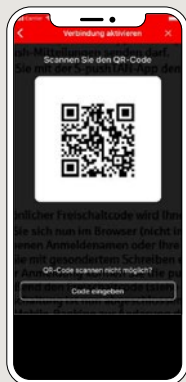

# pushTAN: Πρώτη ρύθμιση

[www.sparkasse-nuernberg.de](http://www.sparkasse-nuernberg.de)

Ξεκινήστε τη διαδικασία εγγραφής που περιγράφεται παρακάτω, μόνο αν έχετε λάβει την **επιστολή εγγραφής** και τα προσωπικά σας **στοιχεία πρόσβασης** για το Online Banking (PIN για Online Banking και όνομα σύνδεσης). Αν έχετε ήδη αλλάξει στη μέθοδο pushTAN, τότε τα προσωπικά σας στοιχεία σύνδεσης παραμένουν τα ίδια. Σε διαφορετική περίπτωση θα λάβετε ταχυδρομικώς μια επιστολή PIN, η οποία περιλαμβάνει τα νέα προσωπικά σας στοιχεία πρόσβασης.

**1** Φορτώστε την εφαρμογή **S-pushTAN** στο smartphone σας.

**2** Εκκινήστε την εφαρμογή και πατήστε **«Jetzt einrichten»** → **«Registrierungsbrief erhalten»** → **«Weiter»** → **«Weiter»** για να επιτρέψετε την αποστολή ειδοποιήσεων push.

**3** Στο επόμενο βήμα πρέπει να ορίσετε έναν κωδικό πρόσβασης για την εφαρμογή και πρέπει να τον επιβεβαιώσετε καταχωρώντας τον ξανά.

Στη συνέχεια επιλέξτε αν θέλετε να ανοίξετε την εφαρμογή επίσης μέσω **TouchID** ή **FaceID**.

**4** Τώρα πρέπει να επιτρέψετε στην εφαρμογή την πρόσβαση στην πρόσοψη της κάμερας, για να σαρώσετε τον κωδικό **QR** της επιστολής εγγραφής.

**5** Στο επόμενο βήμα πρέπει να καταχωρήσετε τα προσωπικά σας στοιχεία πρόσβασης για το Online Banking.