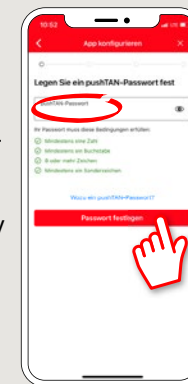

# pushTAN: Πρώτη ρύθμιση

[www.sparkasse-nuernberg.de](http://www.sparkasse-nuernberg.de)

Ξεκινήστε τη διαδικασία εγγραφής που περιγράφεται παρακάτω, μόνο αν έχετε λάβει την **επιστολή εγγραφής** και τα προσωπικά σας **στοιχεία πρόσβασης** για το Online Banking (PIN για Online Banking και όνομα σύνδεσης). Αν έχετε ήδη αλλάξει στη μέθοδο pushTAN, τότε τα προσωπικά σας στοιχεία σύνδεσης παραμένουν τα ίδια. Σε διαφορετική περίπτωση θα λάβετε ταχυδρομικώς μια επιστολή PIN, η οποία περιλαμβάνει τα νέα προσωπικά σας στοιχεία πρόσβασης.

**1** Φορτώστε την εφαρμογή **S-pushTAN** στο smartphone σας.

**2** Εκκινήστε την εφαρμογή και πατήστε **«Jetzt einrichten»** → **«Registrierungsbrief erhalten»** → **«Weiter»** → **«Weiter»** για να επιτρέψετε την αποστολή ειδοποιήσεων push.

**3** Στο επόμενο βήμα πρέπει να ορίσετε έναν κωδικό πρόσβασης για την εφαρμογή και πρέπει να τον επιβεβαιώσετε καταχωρώντας τον ξανά.

Στη συνέχεια επιλέξτε αν θέλετε να ανοίξετε την εφαρμογή επίσης μέσω **TouchID** ή **FaceID**.

**4** Τώρα πρέπει να επιτρέψετε στην εφαρμογή την πρόσβαση στην πρόσοψη της κάμερας, για να σαρώσετε τον κωδικό **QR** της επιστολής εγγραφής.

**5** Στο επόμενο βήμα πρέπει να καταχωρήσετε τα προσωπικά σας στοιχεία πρόσβασης για το Online Banking.